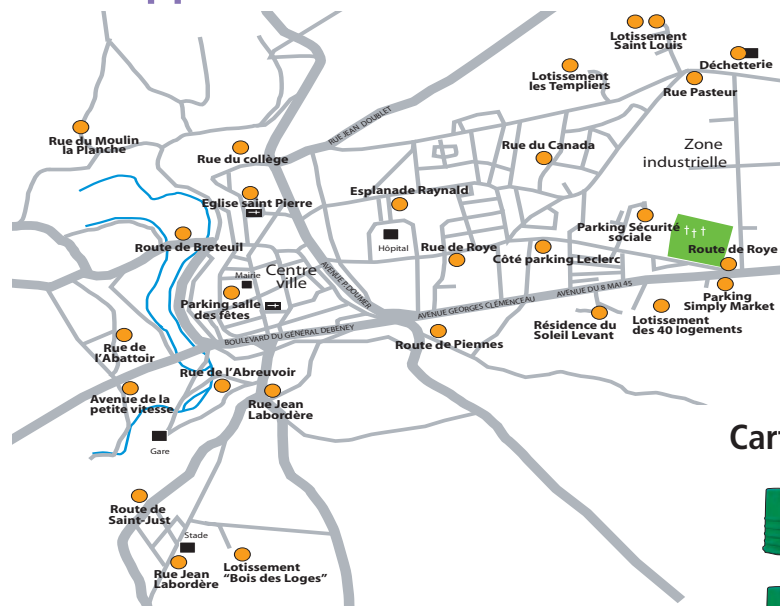

Points d'apport volontaire à Montdidier

Tous vos emballages en mélange dans les conteneurs **sauf le verre**

Papier Carton + Emballages

Collecte des encombrants

JEUDI 20 SEPTEMBRE 2012

Bouillancourt, Boussicourt, Bus-la-Mésière, Fescamps, Hargicourt, Laboissière, Maresmontiers, Marquivillers, Piennes Onvillers, Remaugies,

JEUDI 27 SEPTEMBRE 2012

Ayencourt, Cantigny, Fontaine-sous-Montdidier (belle assise et Framicourt), Le Cardonnois, Mesnil-Saint-Georges, Rollot, Villers-Tournelle,

Ville de Montdidier

Contactez la mairie au 03 22 78 75 75

Sont interdits :

- pneumatiques usagés,
- déchets ménagers spéciaux (pots de peinture, solvants, produits phyto, néons, batteries...),
- plaques de fibrociment,
- carcasses et moteurs de voitures,
- encombrants non ménagers issus des activités commerciales, agricoles et industrielles,
- gravats et déchets de démolition,
- ballons d'eau chaude non vidés,
- déchets végétaux,
- et tout encombrant qui par son poids ou ses dimensions est incompatible avec les équipements de collecte et la législation du travail.
- les DEEE doivent être déposés à la déchetterie de Montdidier.

Et dans les communes :

ANDECHY - Rue du Tourneur
ASSAINVILLERS - Rue Basse
AYENCOURT-LE-MONCHEL - Voie ferrée
BECQUIGNY - Direction Davenescourt
BOUILLANCOURT - Place
BOUSSICOURT - Voie sans issue
BUS-LA-MESIERE - Cimetière
CANTIGNY - Place
LE CARDONNOIS - Eglise
COURTEMANCHE - Rue du Moulin
DAVENESCOURT - Rue de Contoire
- Rue de Fignières
ERCHES - Route d'Andechy
ETELFAY - Rue Lory

FAVEROLLES - Salle des fêtes
FESCAMPES - Route de Bus-la-Mésière
- Ruelle de l'église
FIGNIERES - Rue Marecroix
FONTAINE-SOUS-MONTDIDIER - Tennis
GRATIBUS - Sortie village
GRIVILLERS - Ecole Primaire
GUERBIGNY - Route d'Erches
- Route de Lignières
HARGICOURT - Place de la gare
- Rue J. Catelas
LABOISSIERE - Eglise
- Quartier de la Gare
LIGNIERES-LES-ROYE - Route d'Etefay

MALPART - Place
MARES-MONTIERS - Cimetière
MARQUIVILLERS - Rue de la Haut
MESNIL-SAINT-GEORGES - Cimetière
PIENNES-ONVILLERS - Eglise
ONVILLERS - Sortie village
REMAUGIES - Cimetière
ROLLOT - Rue du Four
- Rue du chemin blanc
RUBESCOURT - Sortie village
VILLERS-TOURNELLE - Direction Broyes
WARSY - Eglise
- Rue neuve